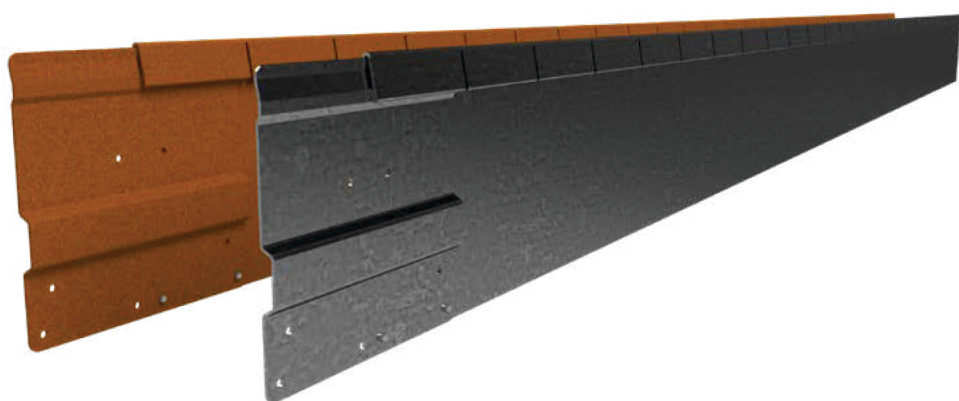

straightcurve

specifications

150mm Flexline™

longueur 2200mm | épaisseur 8mm

FINITIONS

-  acier galvanisé
-  corten

tôle épaisseur 1.6mm

VENDU EN SET AVEC

-  plaque de connection
-  3 goupilles galvanisés

ACCESSOIRES OPTIONNELS

-  500mm pièce de coin (angle souhaité)
-  support pour surfaces dures